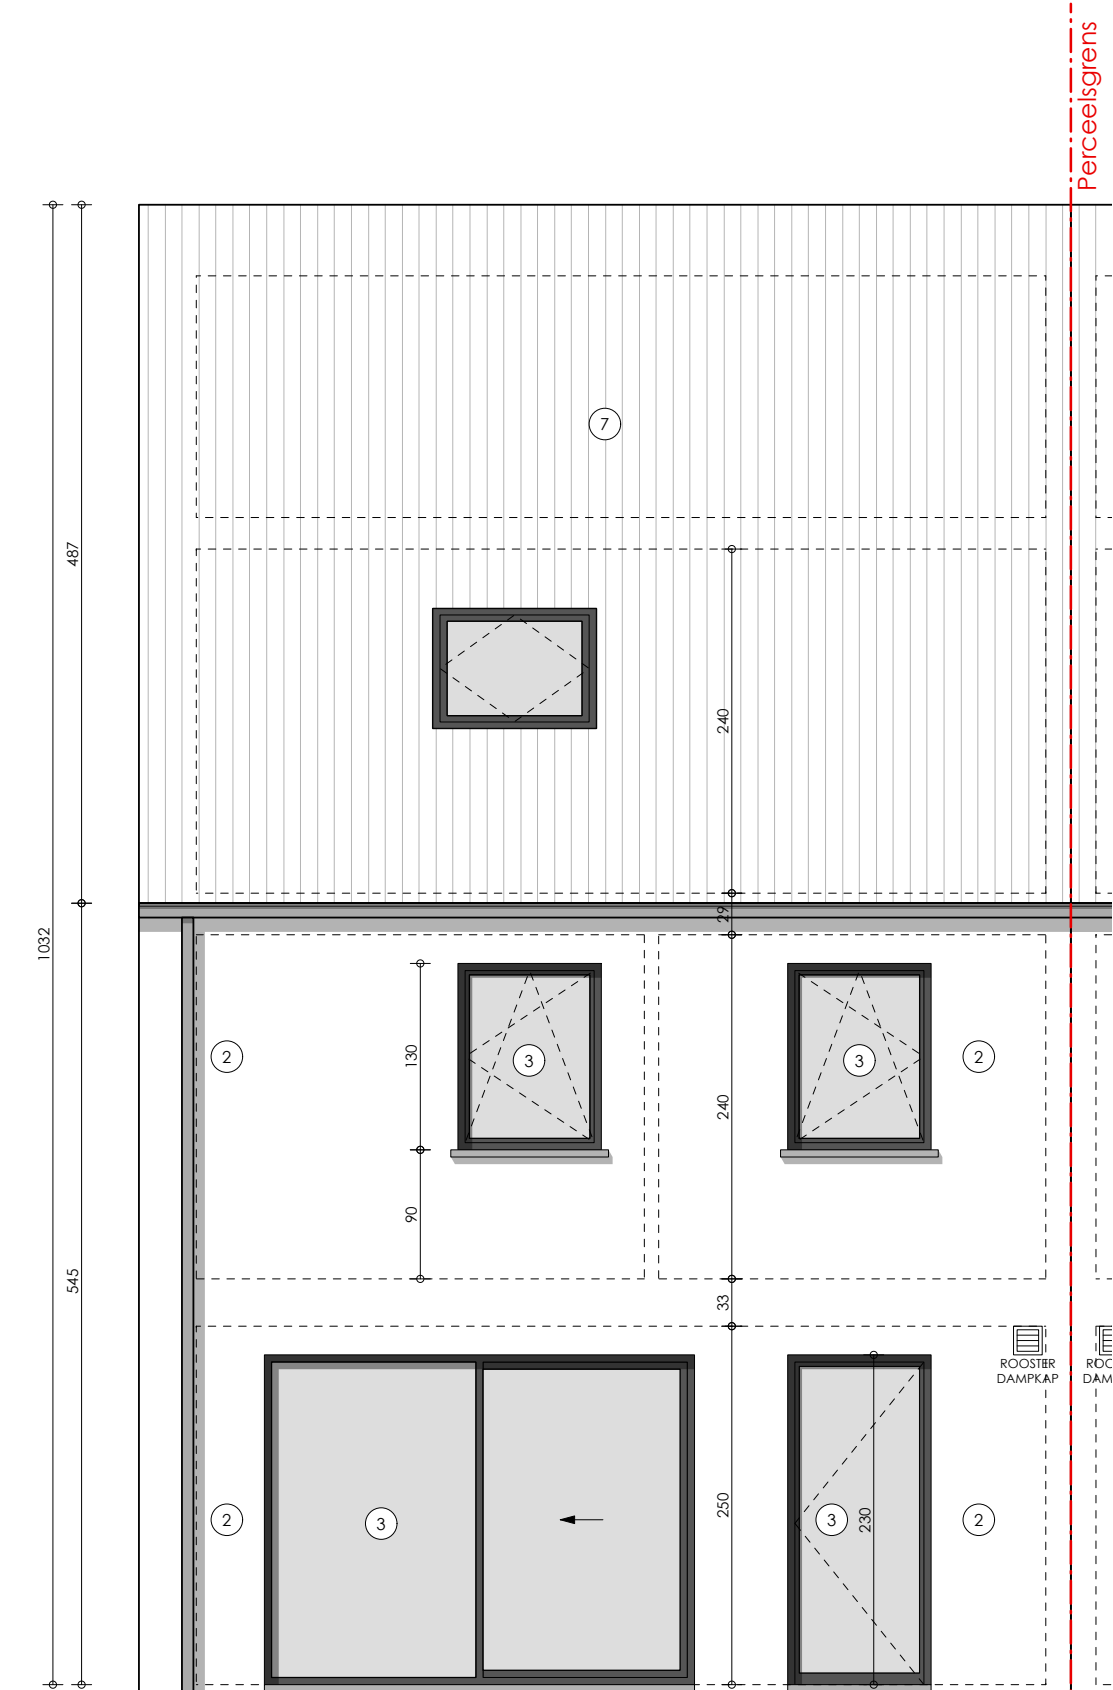

**HECTAAR**

**ROESELARE**  
POPULIERSTRAAT  
LOT 16

650

RWA 80x80

hoogtelijn 1m00

hoogtelijn 1m50

hoogtelijn 2m00

hoogtelijn 2m40

ventilatie C +

**berging**

draagrichting  
houten roostering

432

670

rookmelder

**slaapkamer 3**

draaikipraam

hoogtelijn 2m40

hoogtelijn 2m00

hoogtelijn 1m50

hoogtelijn 1m00

525

950

100

325

80x80 RWA 80x80

650