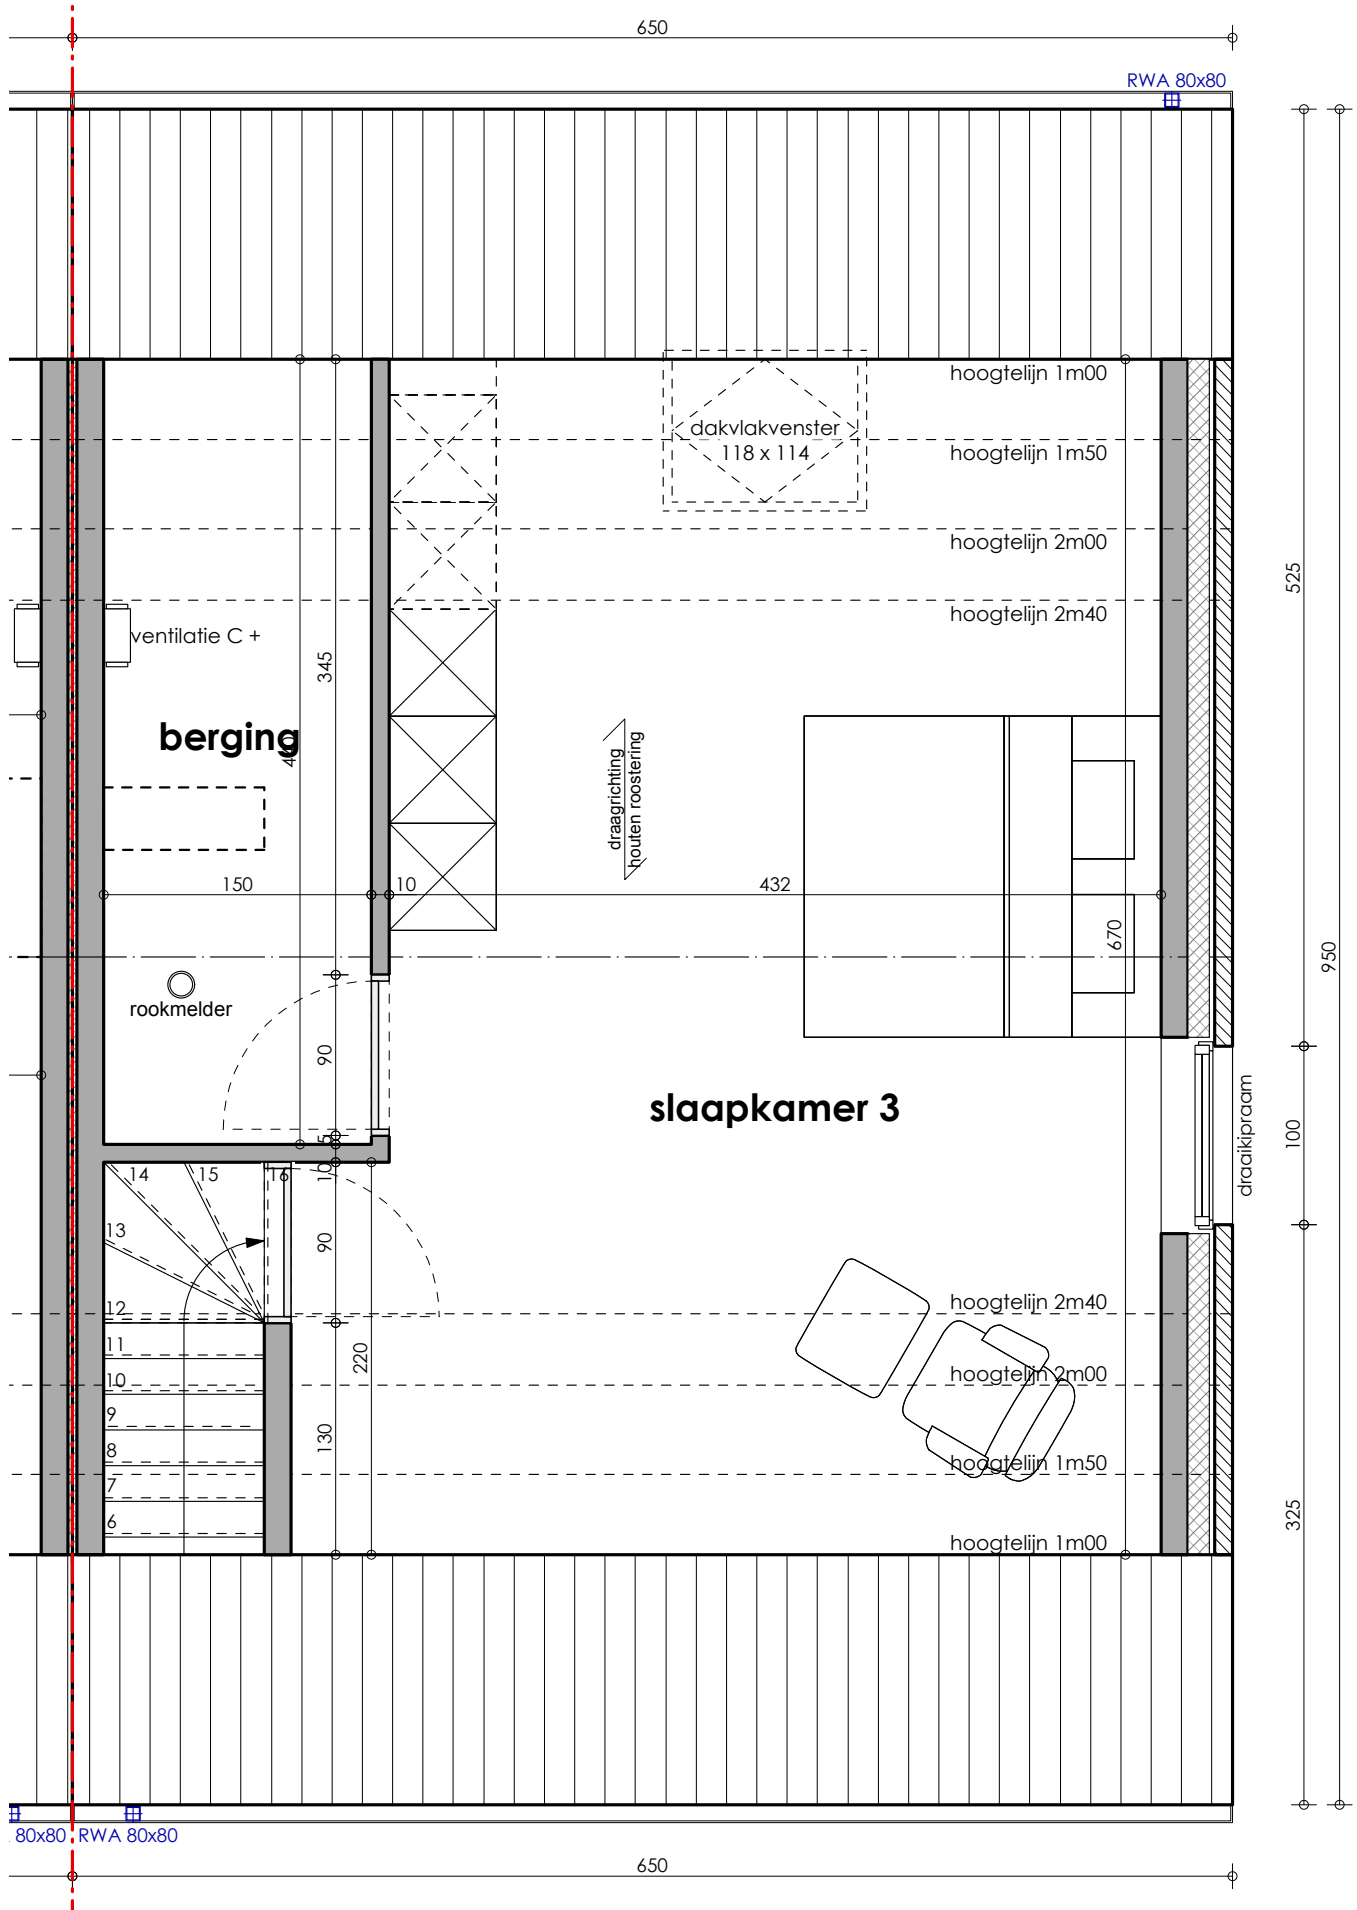

**HECTAAR**

**ROESELARE**  
POPULIERSTRAAT  
LOT 16

650

RWA 80x80

hoogtelijn 1m00

hoogtelijn 1m50

hoogtelijn 2m00

hoogtelijn 2m40

ventilatie C +

**berging**

draagrichting  
houten roostering

432

670

rookmelder

**slaapkamer 3**

draaikipraam

hoogtelijn 2m40

hoogtelijn 2m00

hoogtelijn 1m50

hoogtelijn 1m00

525

950

100

325

80x80 RWA 80x80

650