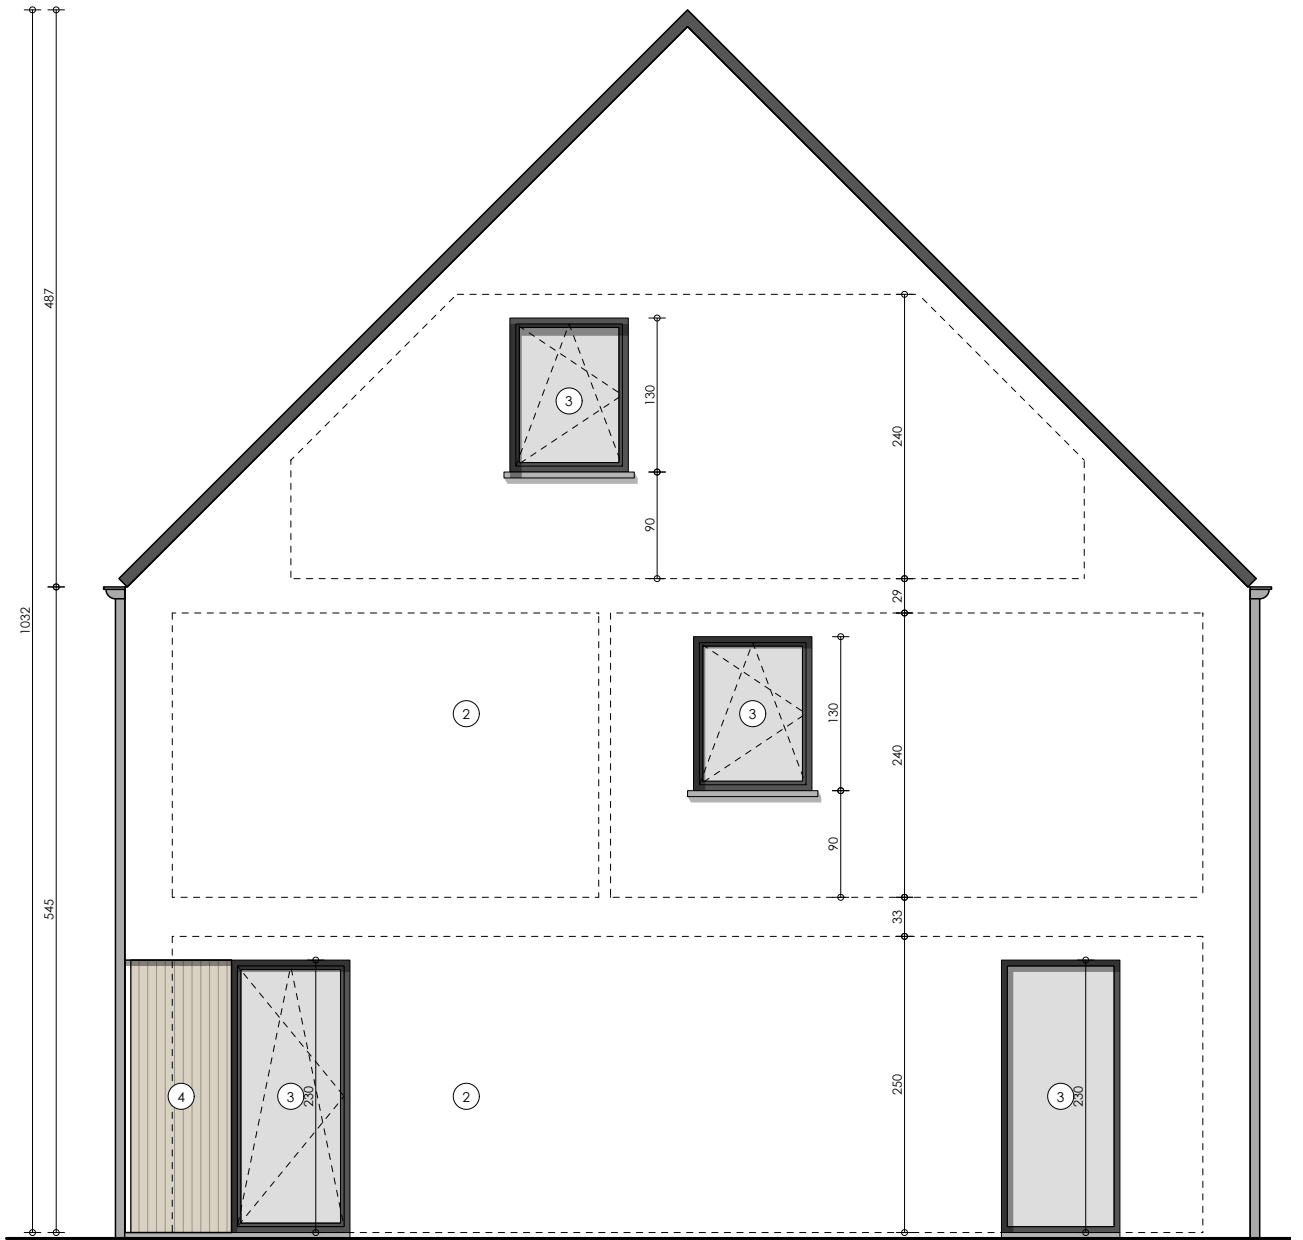

**HECTAAR**

**ROESELARE**  
POPULIERSTRAAT  
LOT 16

650

RWA 80x80

hoogtelijn 1m00

hoogtelijn 1m50

hoogtelijn 2m00

hoogtelijn 2m40

ventilatie C +

**berging**

draagrichting  
houten roostering

432

670

rookmelder

**slaapkamer 3**

draaikipraam

hoogtelijn 2m40

hoogtelijn 2m00

hoogtelijn 1m50

hoogtelijn 1m00

525

950

100

325

80x80 RWA 80x80

650