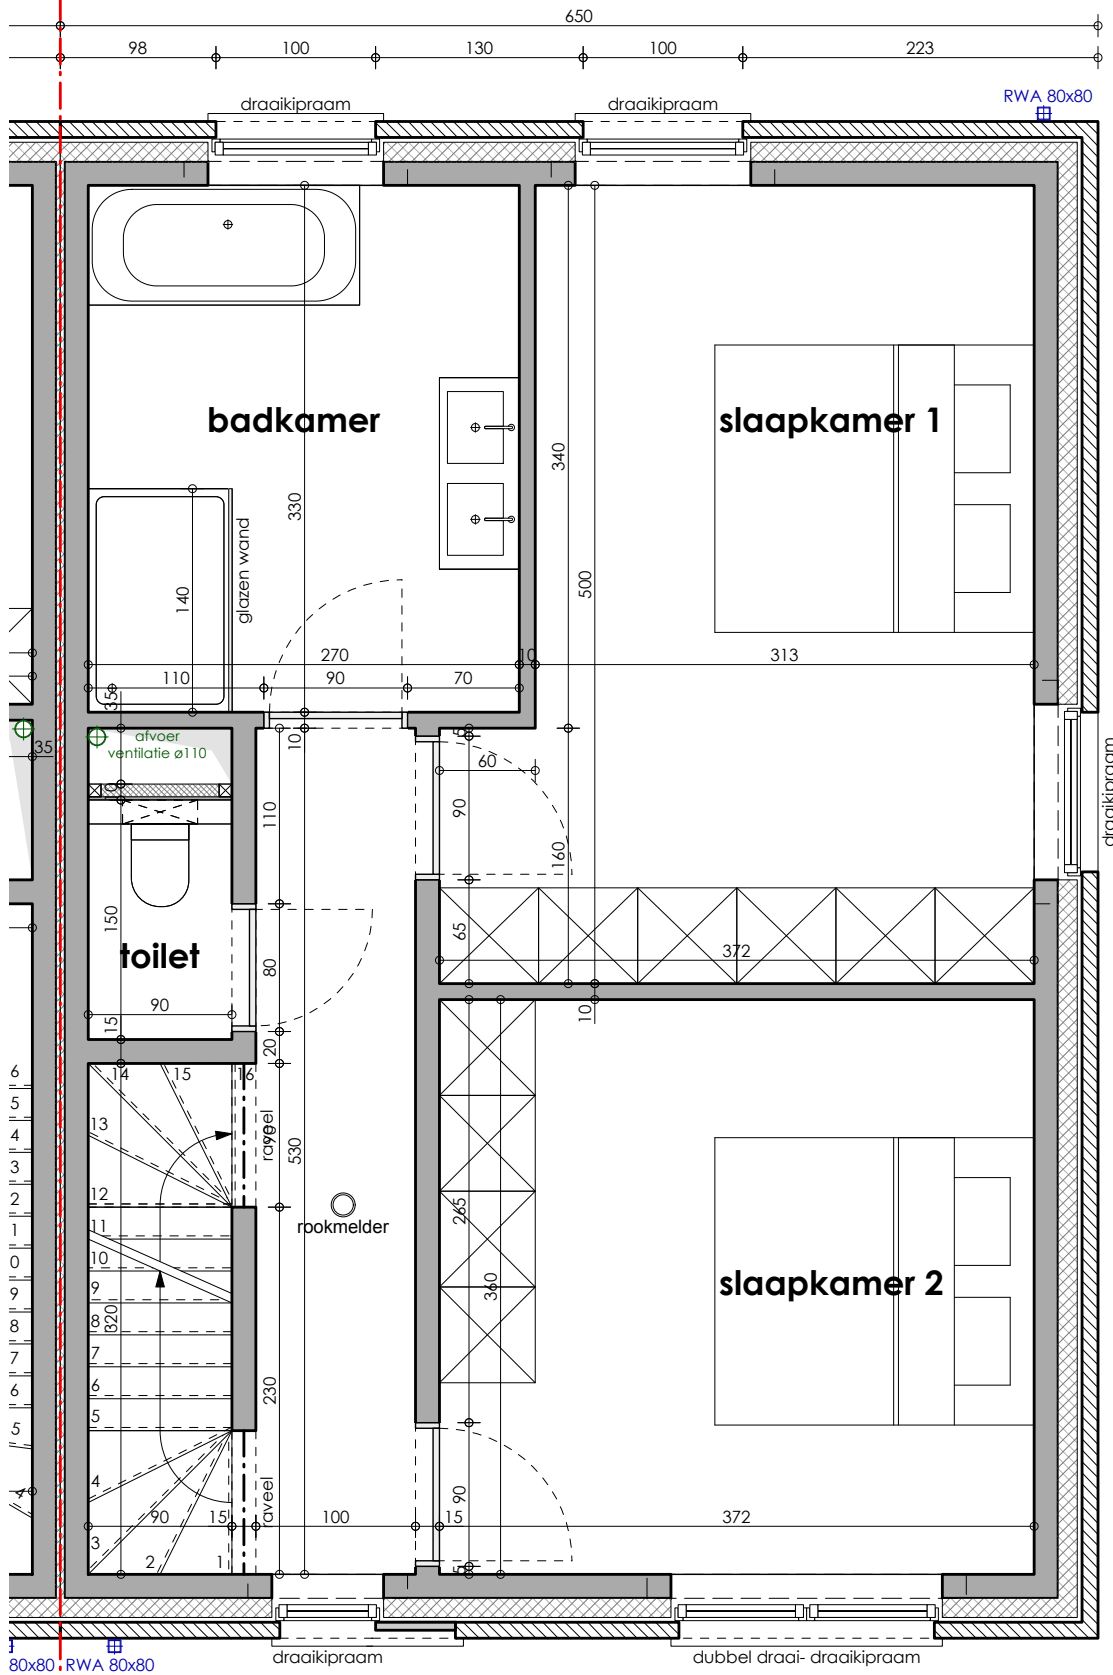

**HECTAAR**

**ROESELARE**  
POPULIERSTRAAT  
LOT 16

650

RWA 80x80

hoogtelijn 1m00

hoogtelijn 1m50

hoogtelijn 2m00

hoogtelijn 2m40

ventilatie C +

**berging**

draagrichting  
houten roostering

432

670

rookmelder

**slaapkamer 3**

draaikipraam

hoogtelijn 2m40

hoogtelijn 2m00

hoogtelijn 1m50

hoogtelijn 1m00

525

950

100

325

80x80 RWA 80x80

650